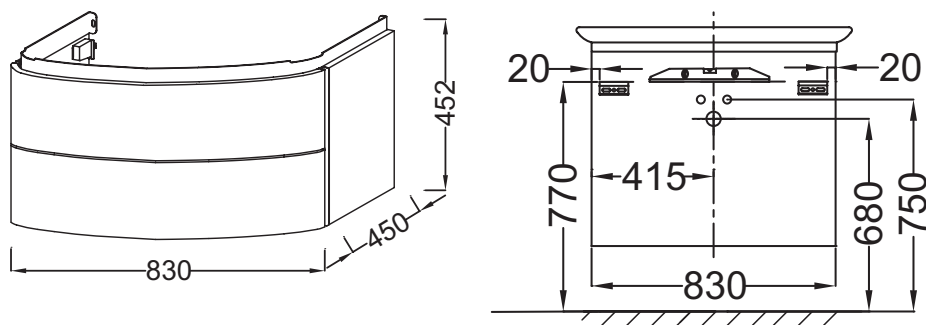

Технические характеристики

- РАЗМЕРЫ (СМ): 83 x 45 x 45 см
- ТИП УСТАНОВКИ: Подвесная
- РЕШЕНИЕ ХРАНЕНИЯ: Выдвижные ящики
- РУЧКИ: Встроенные
- ФИКСАЦИЯ: Установщику понадобится набор крепежей для монтажа на стену
- ВЕС: 29 кг
- МЕСТО ДЛЯ ХРАНЕНИЯ: 2 выдвижных ящика с механизмом «плавное закрывание»
- ПРОДУКТ В КОМПЛЕКТЕ: (смеситель, раковина и набор креплений заказываются отдельно)
- ВНУТРЕННЯЯ СИСТЕМА ХРАНЕНИЯ: 1 съемный органайзер для хранения

Продукты для комплектации

- E4436: Подвесная раковина-столешница 100 x 50 см

Связанные продукты

- EB1109: Зеркало 85 см
- 8422RK, EB1115D

Технический чертёж

Спецификация продукта: Мебель 83 см для раковины-столешницы 100 см. EB1104. Коллекция: PRESQU'ILE. РАЗМЕРЫ (СМ): 83 x 45 x 45 см. ВЕС: 29 кг. ТИП УСТАНОВКИ: Подвесная. МЕСТО ДЛЯ ХРАНЕНИЯ: 2 выдвижных ящика с механизмом «плавное закрывание». РЕШЕНИЕ ХРАНЕНИЯ: Выдвижные ящики. ПРОДУКТ В КОМПЛЕКТЕ: (смеситель, раковина и набор креплений заказываются отдельно). РУЧКИ: Встроенные. ВНУТРЕННЯЯ СИСТЕМА ХРАНЕНИЯ: 1 съемный органайзер для хранения. ФИКСАЦИЯ: Установщику понадобится набор крепежей для монтажа на стену.